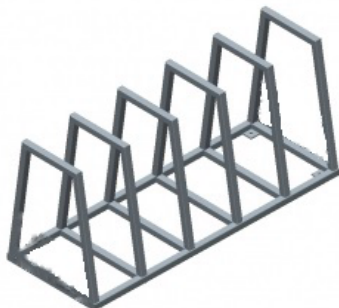

Прайс на велопарковки

Цены действительны на 2021 год.

Велосипедная парковка «АРТ 02»

Профильная труба
20x20x1,5мм, 20x40x1,5мм
Порошковая покраска
от 2 300 руб.

Велосипедная парковка «АРТ 03»

Профильная труба
20x20x1,5мм, 20x40x1,5мм
Порошковая покраска
от 2 400 руб.

Велосипедная парковка «АРТ 04»

Труба круглая d =22 и 32 мм,
порошковая покраска
от 2 800 руб.

Велосипедная парковка «АРТ 05»

Профильная труба 40x40x1,5 мм,
порошковая покраска;
от 3 400 руб.

Велосипедная парковка «АРТ 06»

Профильная труба 20x40x1,5 мм,
порошковая покраска,
2000x1500x1300
поликарбонат 4 мм
36 000 руб