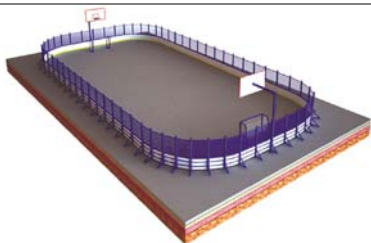

Универсальная спортивная площадка

Борт высотой 1,2 м
Верх 1,5 м (по
периметру) 20 x 40 м;
Дополнительно:
Баскетбольные
стойки, ворота-мини
футбольные, ворота
хоккейные.

Цена: *договорная*