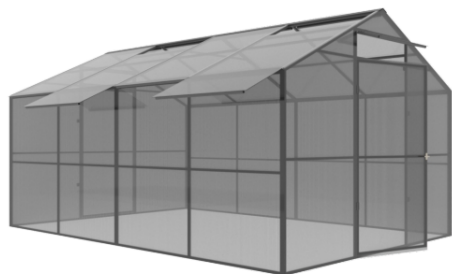

ТЕПЛИЦА "Миттлайдер"

Каркас из трубы 20*20*1,5 и 20*40*1,5 мм,
Ширина 3000 мм, высота 2200 мм шаг 1000 мм

Длина теплицы	Цена каркаса	Каркас+СПК "Sellex Solaris" 4 мм Po 0,52	Каркас+СПК Sellex Comfort 4 мм Po 0,56	Каркас+СПК Kronos Preium 4 мм Po 0,60	Кол-во листов СПК
4000 мм	25620	39305	40075	41020	3,5
6000 мм	29580	47175	48165	49380	4,5
8000 мм	33540	55045	56255	57740	5,5
10000 мм	37500	62915	64345	66100	6,5
12000 мм	41460	70785	72435	74460	7,5

ТЕПЛИЦА "Росинка" (с Т-образными дугами)

Каркас из трубы 20*20*1,5 и 20*40*1,5 мм,
Ширина 3000 мм, высота 2100 мм шаг 1000 мм

Длина теплицы	Цена каркаса	Каркас+СПК Sellex Solaris 4 мм Po 0,52	Каркас +СПК Sellex Comfort 4 мм Po 0,56	Каркас + СПК Kronos Premium 4 мм Po 0,60	Кол-во листов СПК
4000 мм	23400	35130	35790	36600	3
6000 мм	27370	43010	43890	44970	4
8000 мм	31390	50940	52040	53390	5
10000 мм	35360	58820	60140	61760	6

ТЕПЛИЦА "Домиком" с усиленной конструкцией

Каркас из трубы 20*20*1,5 и 20*40*1,5 мм,
Ширина 2600 мм, высота 2200 мм шаг 1000 мм

Длина теплицы	Цена каркаса	Каркас + СПК "Sellex Solaris" 4 мм Po 0,52	Каркас +СПК Sellex Comfort 4 мм Po 0,56	Каркас +СПК Kronos Premium 4 мм Po 0,60	Кол-во листов СПК
4000 мм	22650	34380	35040	35850	3
6000 мм	26620	42260	43140	44220	4
8000 мм	30650	50200	51300	52650	5
10000 мм	34610	58070	59390	61010	6
12000 мм	38580	65950	67490	69380	7

ТЕПЛИЦА «ДОМИКОМ» с раздвижной крышей

Каркас из трубы 20*20*1,5 мм,
Ширина 2650 мм, высота 2100 мм шаг 1000 мм

Длина теплицы	Цена каркаса	Каркас+СПК "Sellex Solaris" 4 мм Po 0,52	Каркас+СПК Sellex Comfort 4 мм Po 0,56	Каркас+СПК Kronos Premium 4 мм Po 0,60	Кол-во листов СПК
4000 мм	23760	35490	36150	36960	3
6000 мм	28920	44560	45440	46520	4
8000 мм	34080	53630	54730	56080	5
10000 мм	39240	62700	64020	65640	6