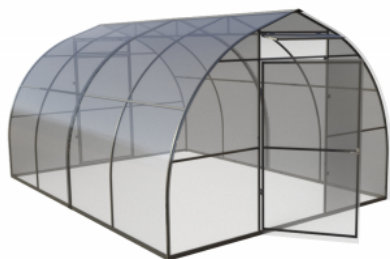

ТЕПЛИЦА "Росинка" (с Т-образными дугами)

Каркас из трубы 20*20*1,5 и 20*40*1,5 мм,
Ширина 3000 мм, высота 2100 мм шаг 1000 мм

Длина теплицы	Цена каркаса	Каркас+СПК Sellex Solaris 4 мм Po 0,52	Каркас +СПК Sellex Comfort 4 мм Po 0,56	Каркас + СПК Kronos Premium 4 мм Po 0,60	Кол-во листов СПК
4000 мм	23400	35130	35790	36600	3
6000 мм	27370	43010	43890	44970	4
8000 мм	31390	50940	52040	53390	5
10000 мм	35360	58820	60140	61760	6